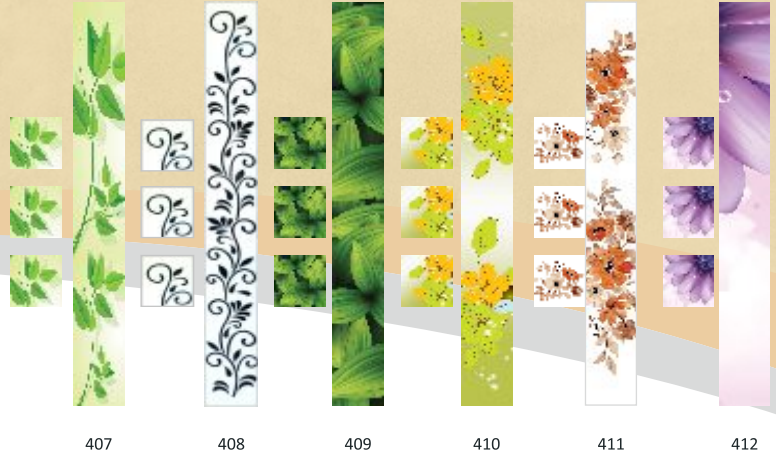

407

408

409

410

411

412

MODEL EMERALD